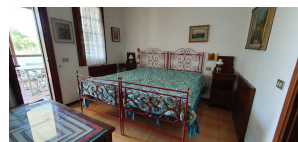

Cod: 20306

Villetta di Testa in Vendita a Soiano del Lago

Caratteristiche:

Sup. commerciale:	165 mq	Sup. calpestabile:	120 mq	n. bagni:	2
N. camere singole:	0	N. camere doppie:	2	Garage:	0
Cucina:	Separata	Giardino:	Privato	Sup. giardino:	250 mq
Piano app.:	Piano terra	Posto auto:	Scoperto	n. Posto auto:	1
C.E.:	G	IPE:	264.23		

Descrizione:

Soiano del lago , proponiamo villetta di testa disposta su due livelli , vista lago e 250 mq di giardino privato. L'immobile ha al piano terra un'ampia camera doppia , scala interna a chiocciola che porta al piano primo composto da camera doppia , 2 bagni , ripostiglio, cucina separata abitabile e ampia sala con con camino. Grande terrazza con vista lago e per finire posto auto scoperto all'interno di una zona recintata.

Studio DAMA Servizi immobiliari

via Cristoforo Colombo 3 - 25081 Bedizzole (BS)

Tel: (+39) 030 675897 - Fax: (+39) 030 6876987