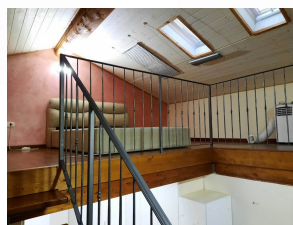

STUDIODAMA
SERVIZI IMMOBILIARI

Cod: 20298

Porzione di casa in Vendita a Bedizzole prezzo € 120.000,00

Caratteristiche:

Sup. commerciale:	110 mq	Sup. calpestabile:	90 mq	n. bagni:	1
N. camere singole:	0	N. camere doppie:	1	Garage:	Singolo
Cucina:	Separata	Giardino:	Nessuno	Sup. giardino:	0 mq
Piano app.:	Piano terra	Posto auto:	Scoperto	n. Posto auto:	0
C.E.:	F	IPE:	170		

Descrizione:

A Bedizzole in frazione tranquilla proponiamo la vendita di una porzione di casa disposta su tre livelli. Ingresso dal box auto privato , ampia cucina arredata e molto bella, alcuni scalini ci portano al piano rialzato dove abbiamo cabina armadio , bagno con doccia , zona salotto arredata, al piano superiore , nel sotto tetto di recente ristrutturazione , zona relax con letto matrimoniale . Soluzione di qualità e unica nel suo genere.