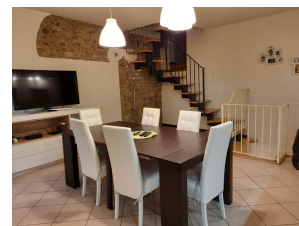

STUDIODAMA
SERVIZI IMMOBILIARI

Cod: 20298

Porzione di casa in Vendita a Bedizzole prezzo € 120.000,00

Caratteristiche:

Sup. commerciale:	110 mq	Sup. calpestabile:	90 mq	n. bagni:	1
N. camere singole:	0	N. camere doppie:	1	Garage:	Singolo
Cucina:	Separata	Giardino:	Nessuno	Sup. giardino:	0 mq
Piano app.:	Piano terra	Posto auto:	Scoperto	n. Posto auto:	0
C.E.:	F	IPE:	170		

Descrizione:

A Bedizzole in frazione tranquilla proponiamo la vendita di una porzione di casa disposta su tre livelli. Ingresso dal box auto privato , ampia cucina arredata e molto bella, alcuni scalini ci portano al piano rialzato dove abbiamo cabina armadio , bagno con doccia , zona salotto arredata, al piano superiore , nel sotto tetto di recente ristrutturazione , zona relax con letto matrimoniale . Soluzione di qualità e unica nel suo genere.